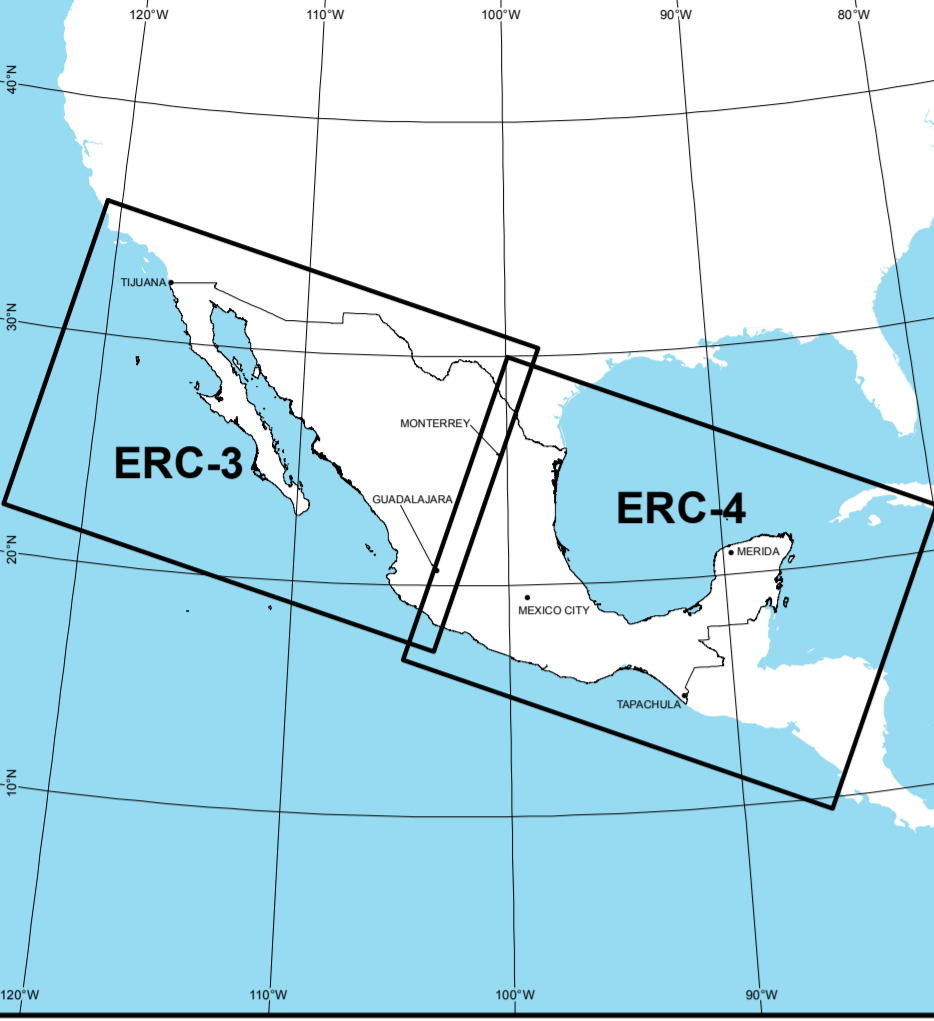

AIP DE MEXICO SICT - AFAC - SENEAM CARTA DE NAVEGACION EN RUTA ESPACIO AEREO SUPERIOR HIGH ALTITUDE ENROUTE CHART FECHA DE EFECTIVIDAD Effective 02-OCT-2025 AMDT AIRAC 10/25