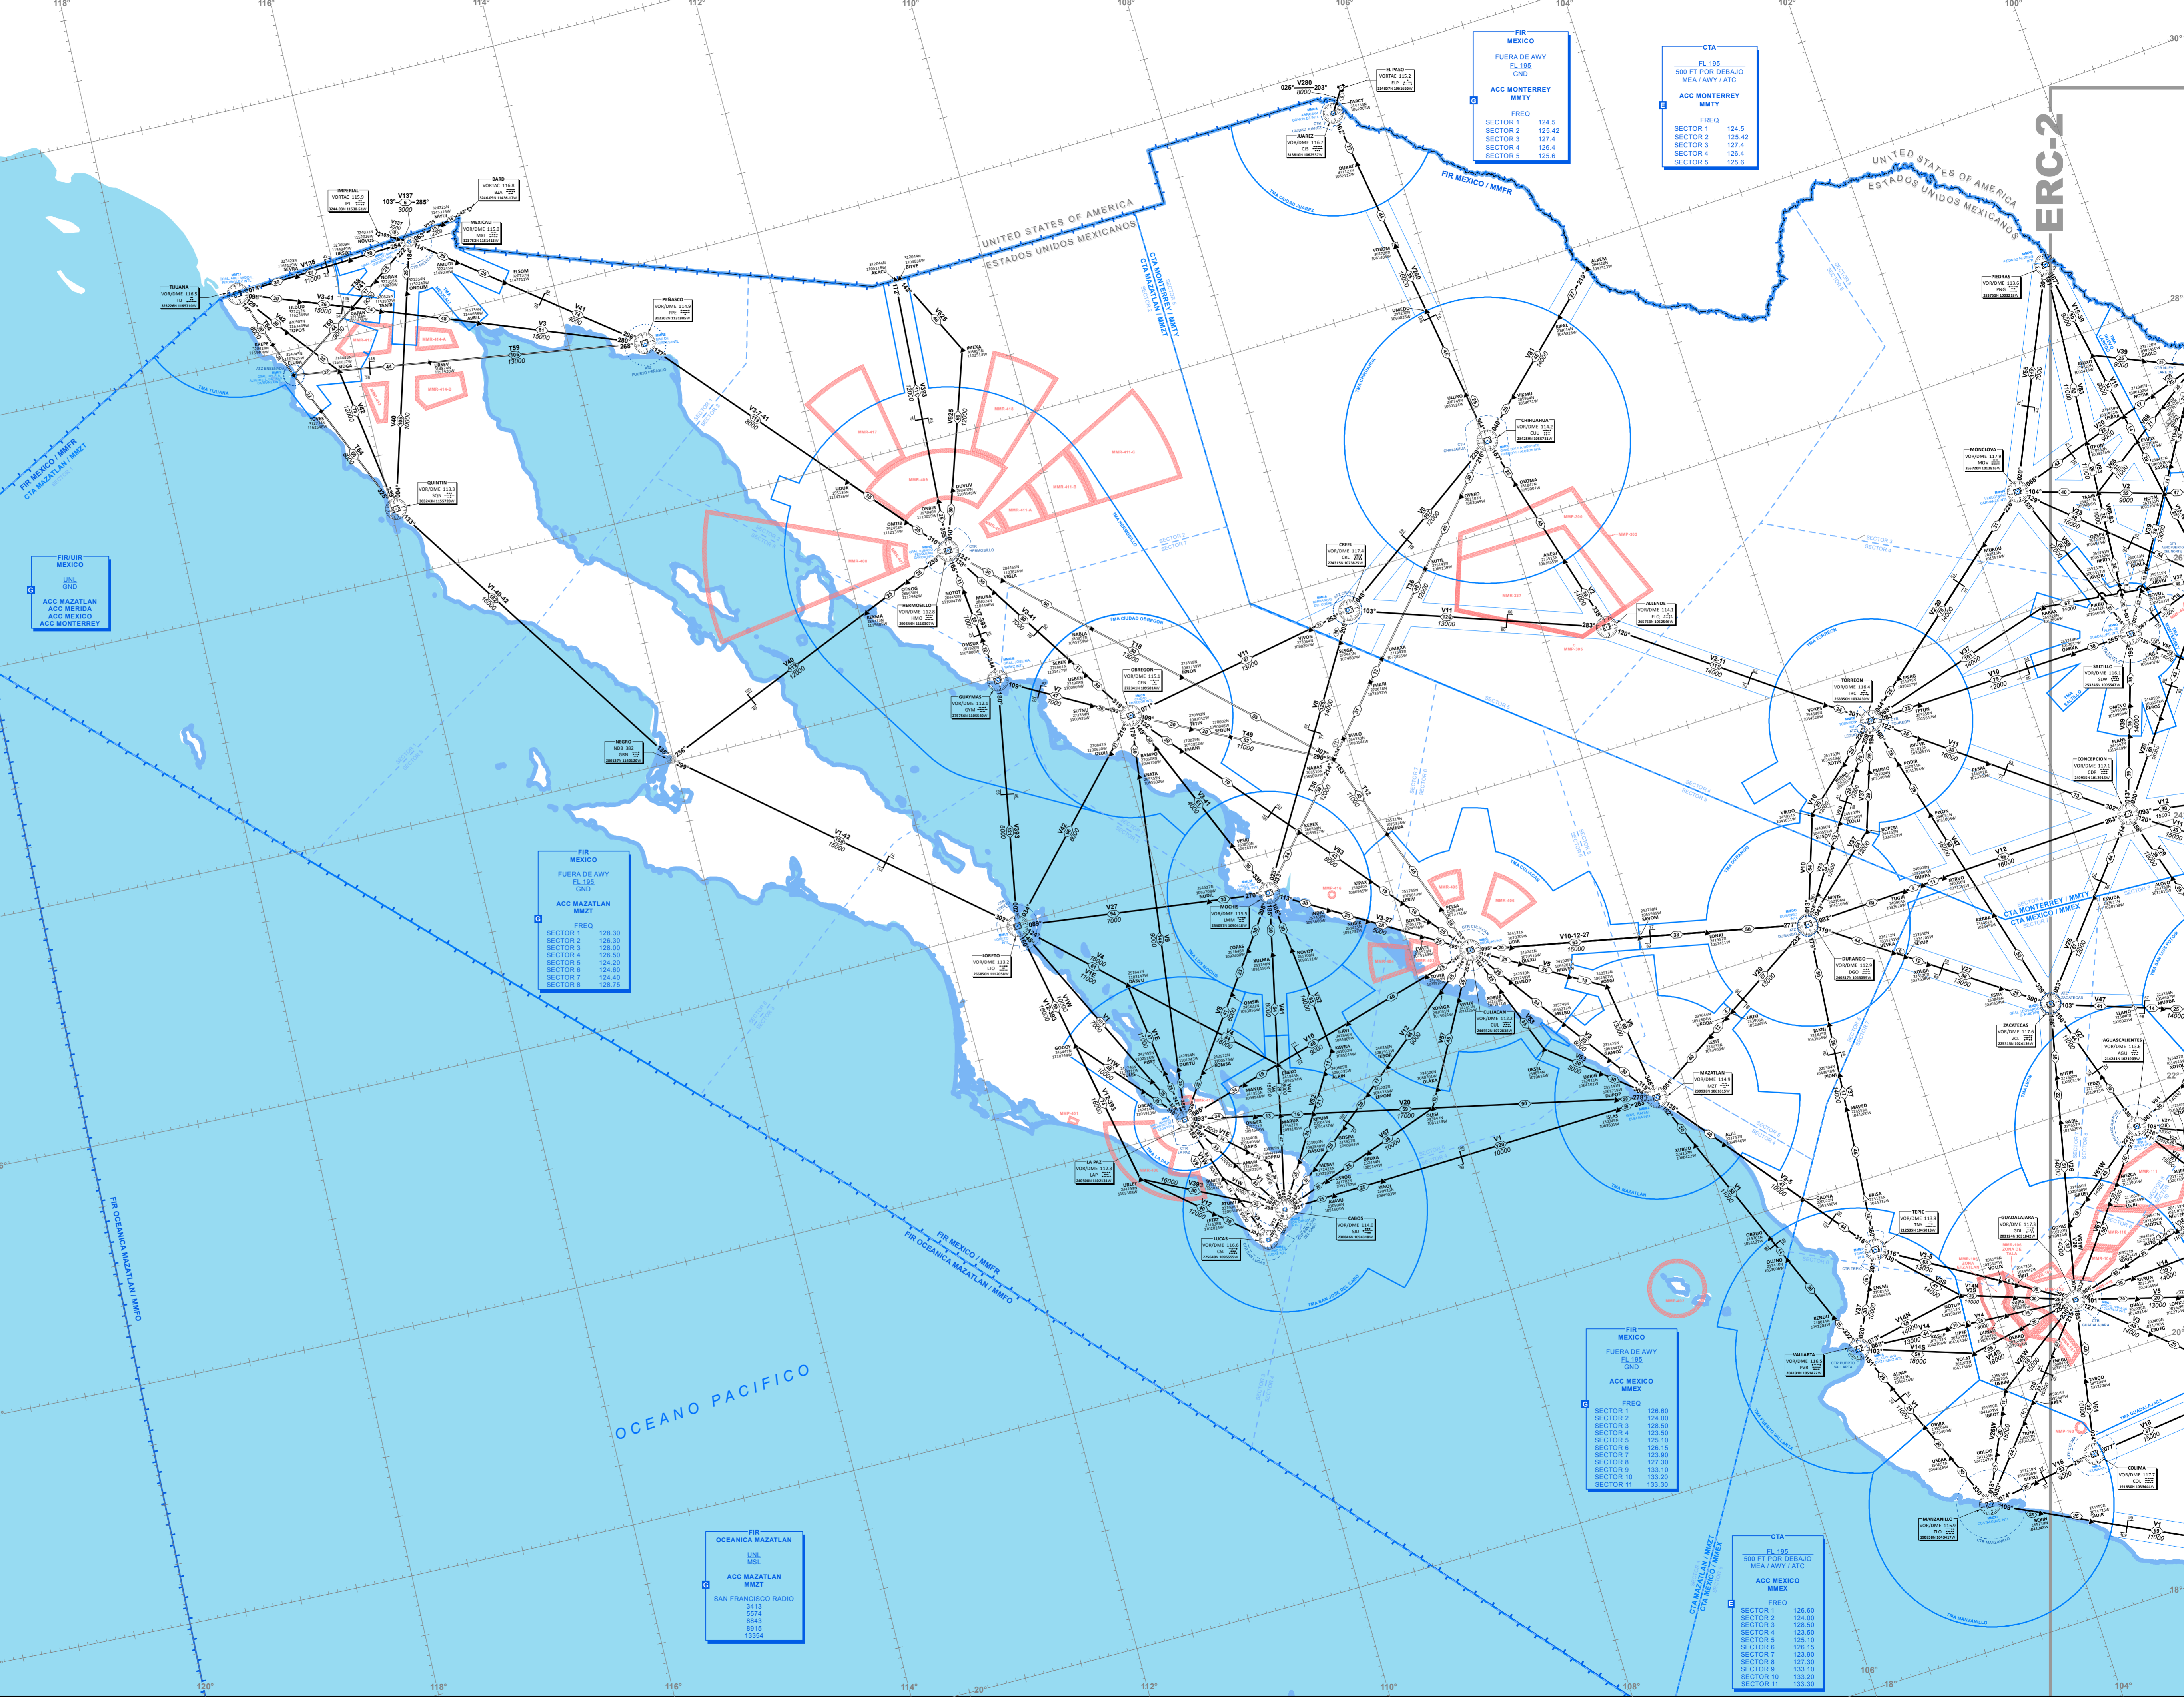

NOTAS / REMARKS
CLASIFICACION DE LAS RUTAS DE ACUERDO AL PREFIJO
A, B, G y R identifican rutas regionales que conectan con otras FIR
L, M y P identifican rutas de navegacion de area regionales que conectan con otras FIR
V identifica rutas dentro de la FIR MEXICO (MMFR), con indicador numerico de dos digitos de notacion dentro de esta y con tres digitos con origen en espacio aereo de la FIR
F identifica rutas de navegacion de area establecidas dentro de la FIR MEXICO (MMFR)

ALTIMETRIA
DENTRO DEL ESPACIO AEREO NACIONAL CONTINENTAL Y OCEANICO A O ARriba DE FL 200 QNE QUE NIVEL DE VUELO MINIMO EN RUTAS DE FL 200
ALTIMETRY
WITHIN NATIONAL CONTINENTAL AND OCEANIC AIRSPACE, AT OR ABOVE FL 200 QNE, ENROUTE MINIMUM FLIGHT LEVEL FL 200
NO SE AUTORIZAN VUELOS VFR A O ARRIBA DE FL 200
VFR FLIGHTS ARE NOT AUTHORIZED AT OR ABOVE FL 200

Table with columns: IDENTIFICACION, LIMITE SUPERIOR, LIMITE INFERIOR. Lists various MMR, MNP, MPP, and ACC identifiers with their corresponding altitude limits.