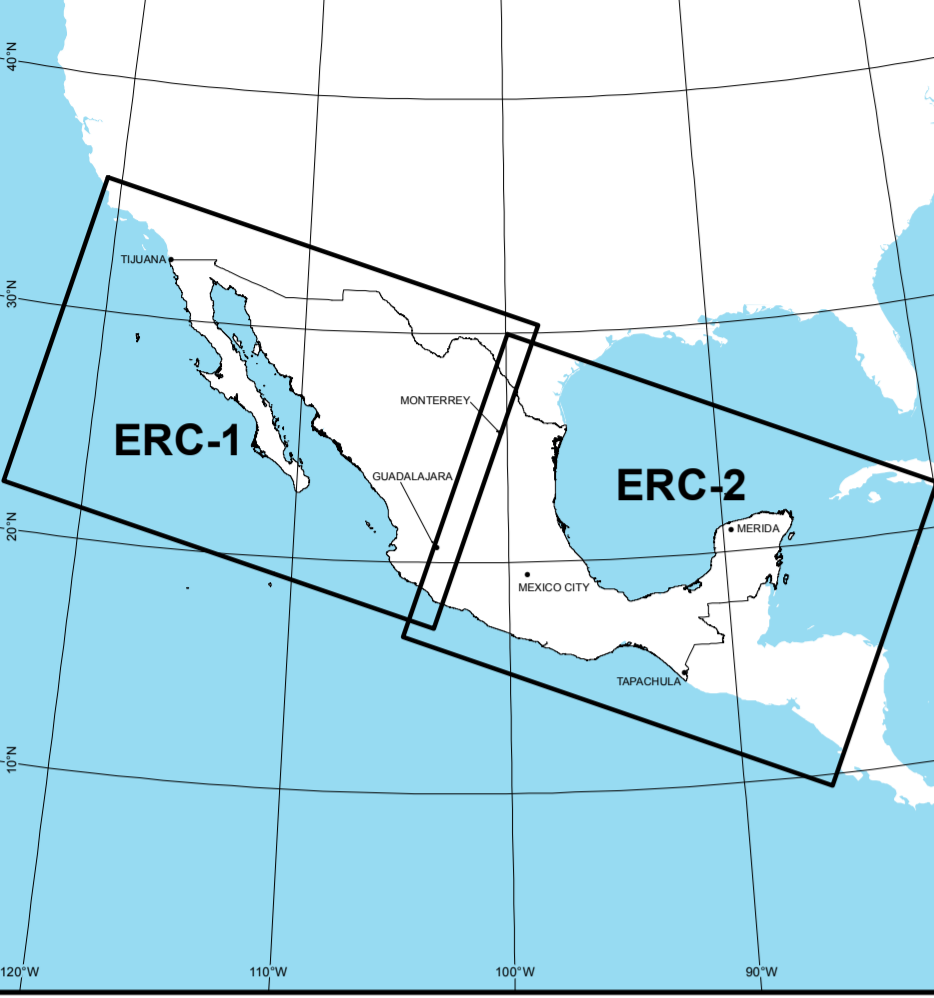

AIP DE MEXICO SICT - AFAC - SENEAM CARTA DE NAVEGACION EN RUTA ESPACIO AEREO INFERIOR LOW ALTITUDE ENROUTE CHART FECHA DE EFECTIVIDAD Effective 02-OCT-2025 AMDT AIRAC 10/25