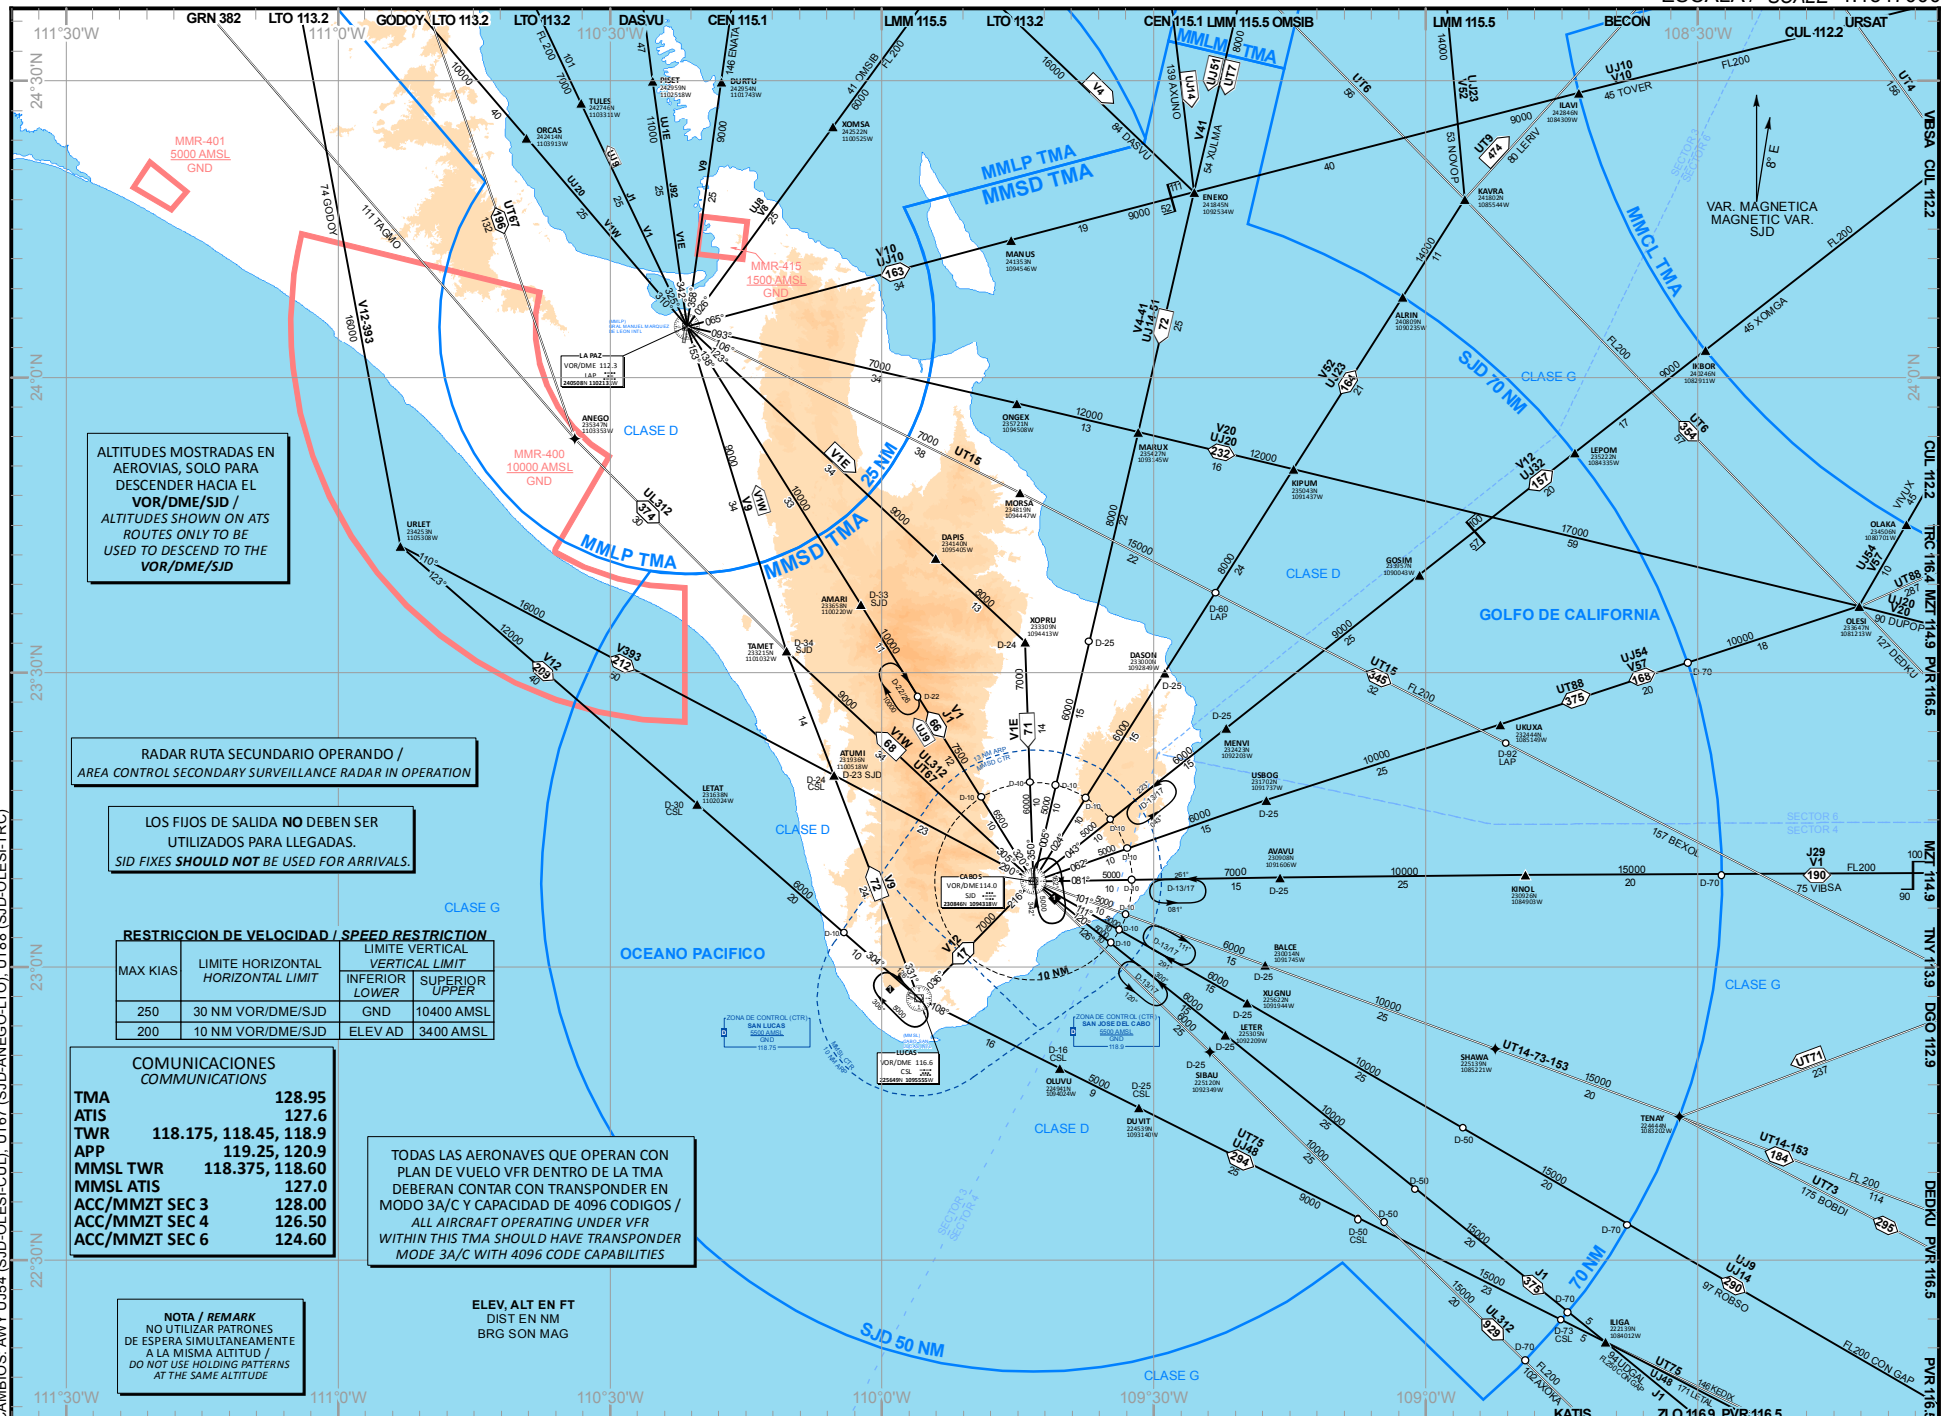

# CARTA DE AREA / AREA CHART

## SAN JOSE DEL CABO

ELEV AD 381 FT

ESCALA / SCALE 1:1547000

CAMBIOS: AWY UJ54 (SJD-OLESI-CUL), UT87 (SJD-ANEGO-LTO), UT88 (SJD-OLESI-TRC)