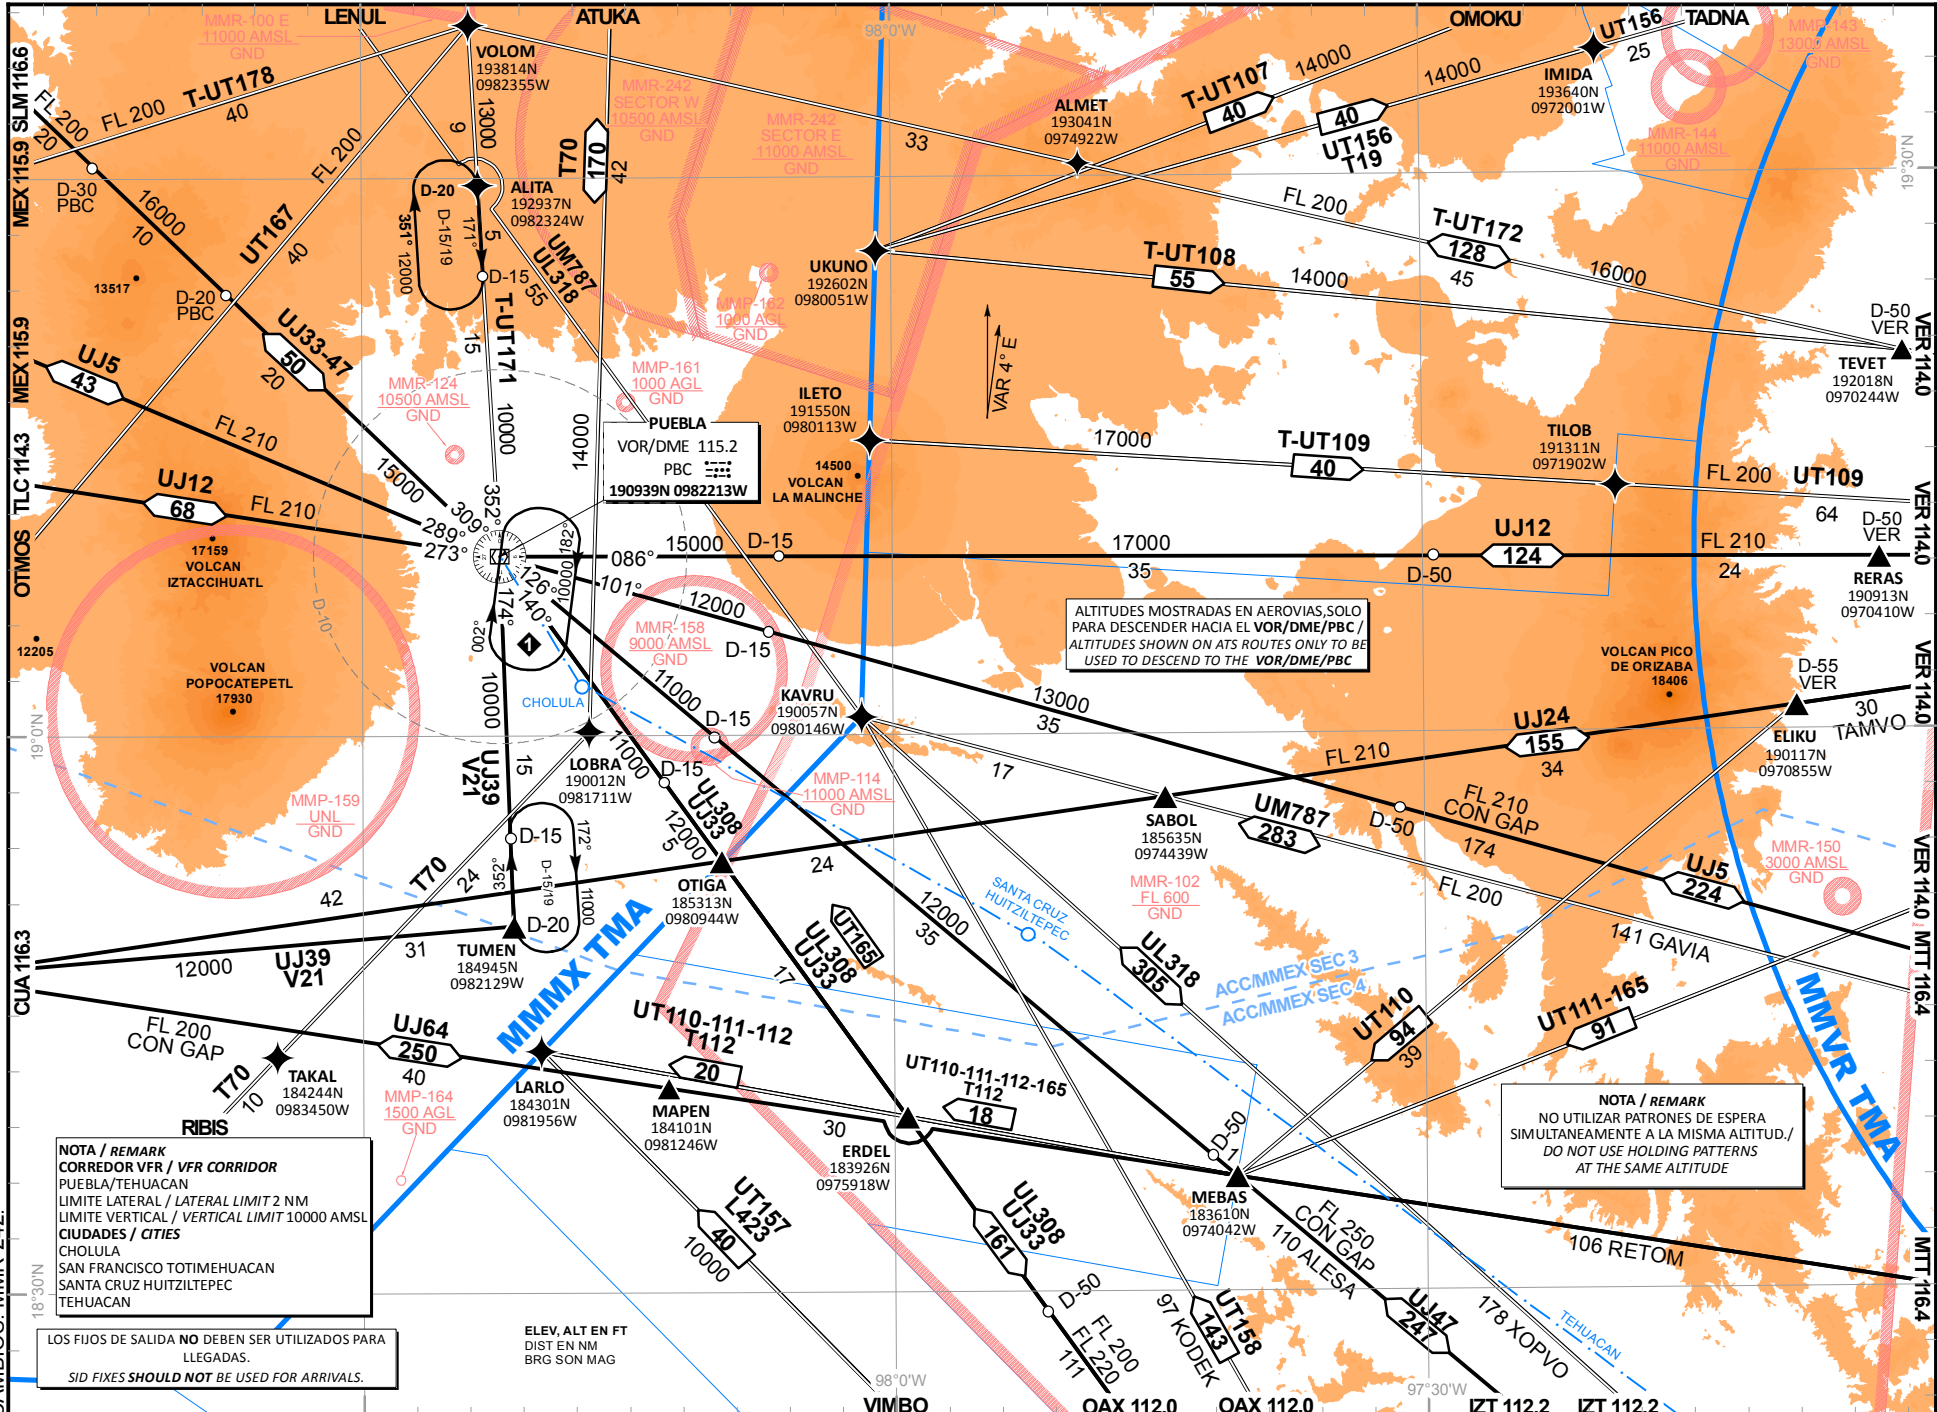

# PUEBLA

ESCALA / SCALE 1:750000

CAMBIOS: MMR-242.