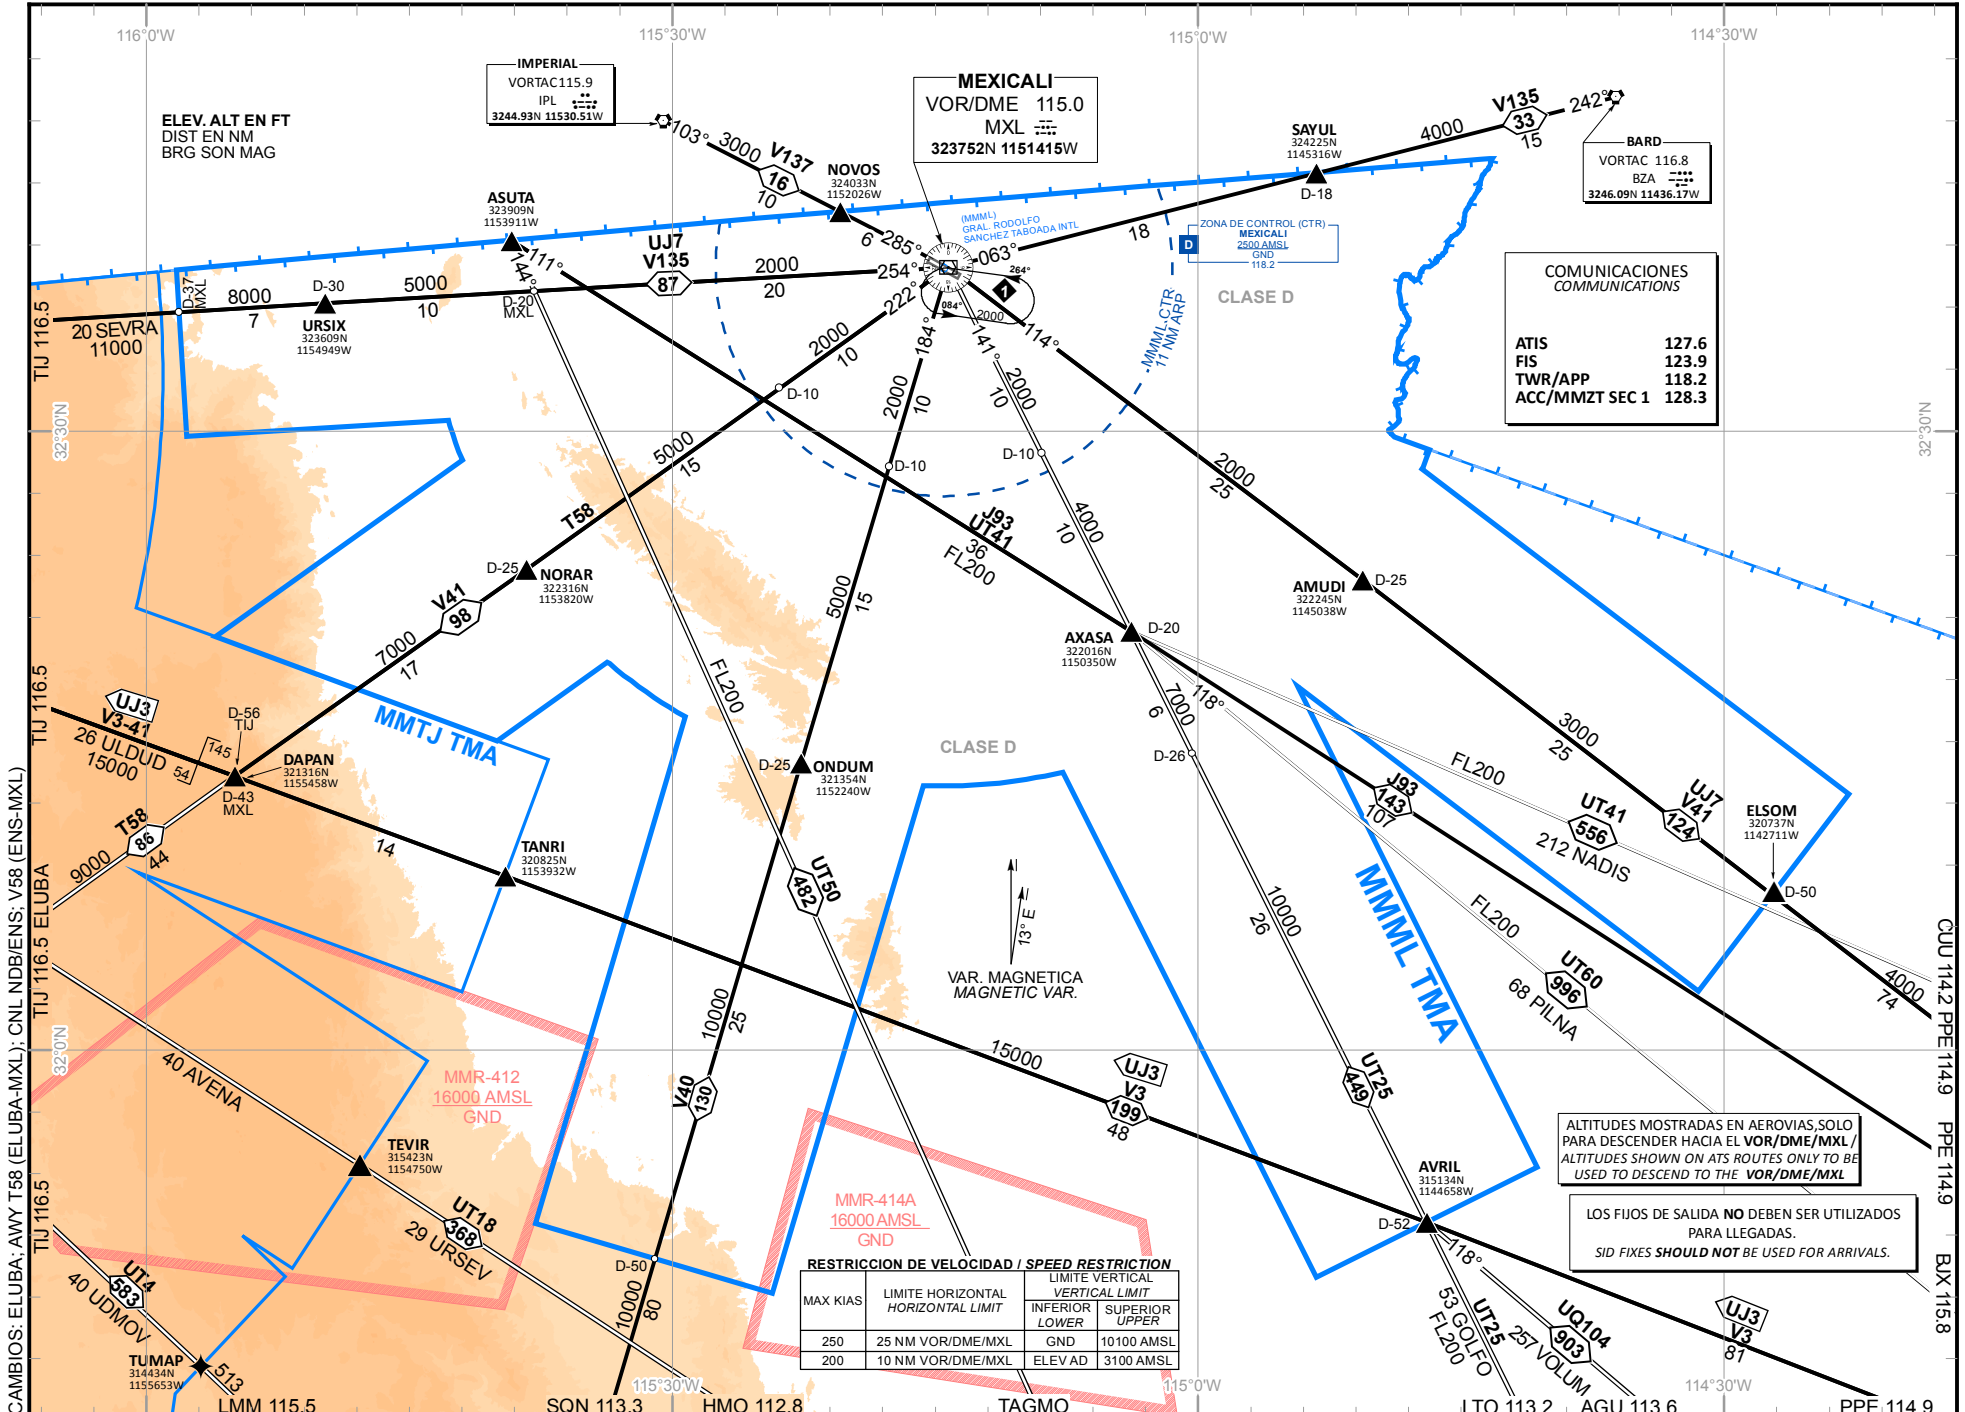

MEXICALI

ESCALA / SCALE 1:800000

CAMBIOS: ELUBA; AWY T58 (ELUBA-MXL); CNL NDBIENS: V58 (ENS-MXL)

NOE 23
CUU 114.2 PPE 114.9
PPE 114.9
EJX 115.8